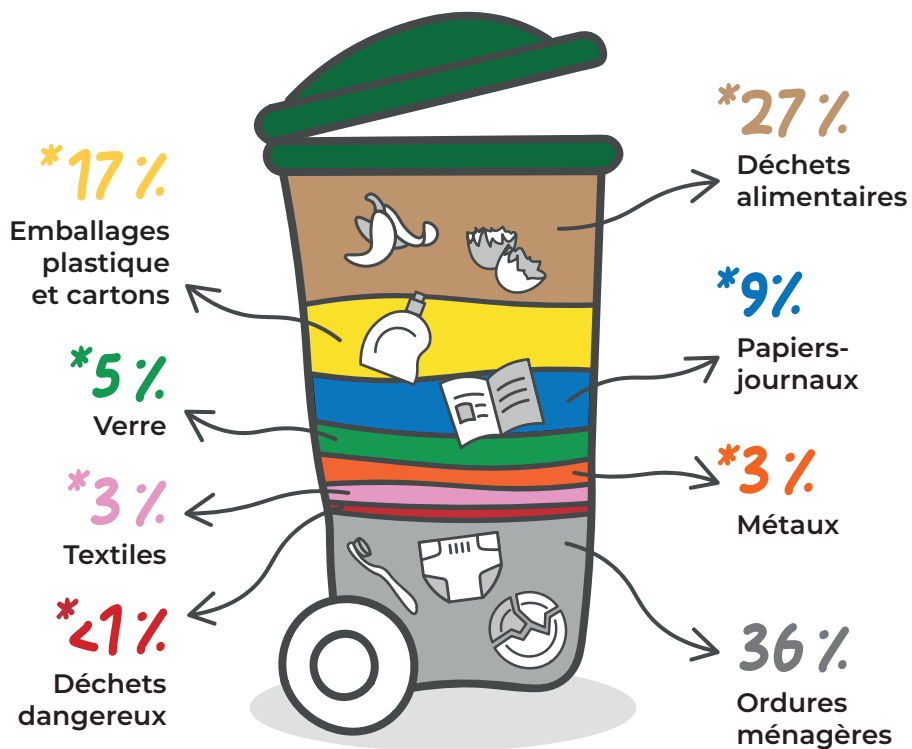

CALENDRIER DE COLLECTE 2026

64 % du contenu des poubelles grises peuvent être valorisés par le tri*

***Retrouvez, au verso, comment les trier**

Janvier 2026

Lun	Mar	Mer	Jeu	Ven	Sam	Dim
			1	2	3	4
5	6	7	8	9	10	11
12	13	14	15	16	17	18
19	20	21	22	23	24	25
26	27	28	29	30	31	

DANS LE COMPOSTEUR

Un mélange d'apports frais (épluchures, restes de repas crus ou cuits) et de matières brunes (feuilles mortes, broyats de bois et petits branchages)

EN DÉCHÈTERIE

Les encombrants, les gros cartons, les meubles et matelas, l'électroménager, les gravats, le bois, la ferraille, les végétaux, les piles, les batteries, et les déchets dangereux.